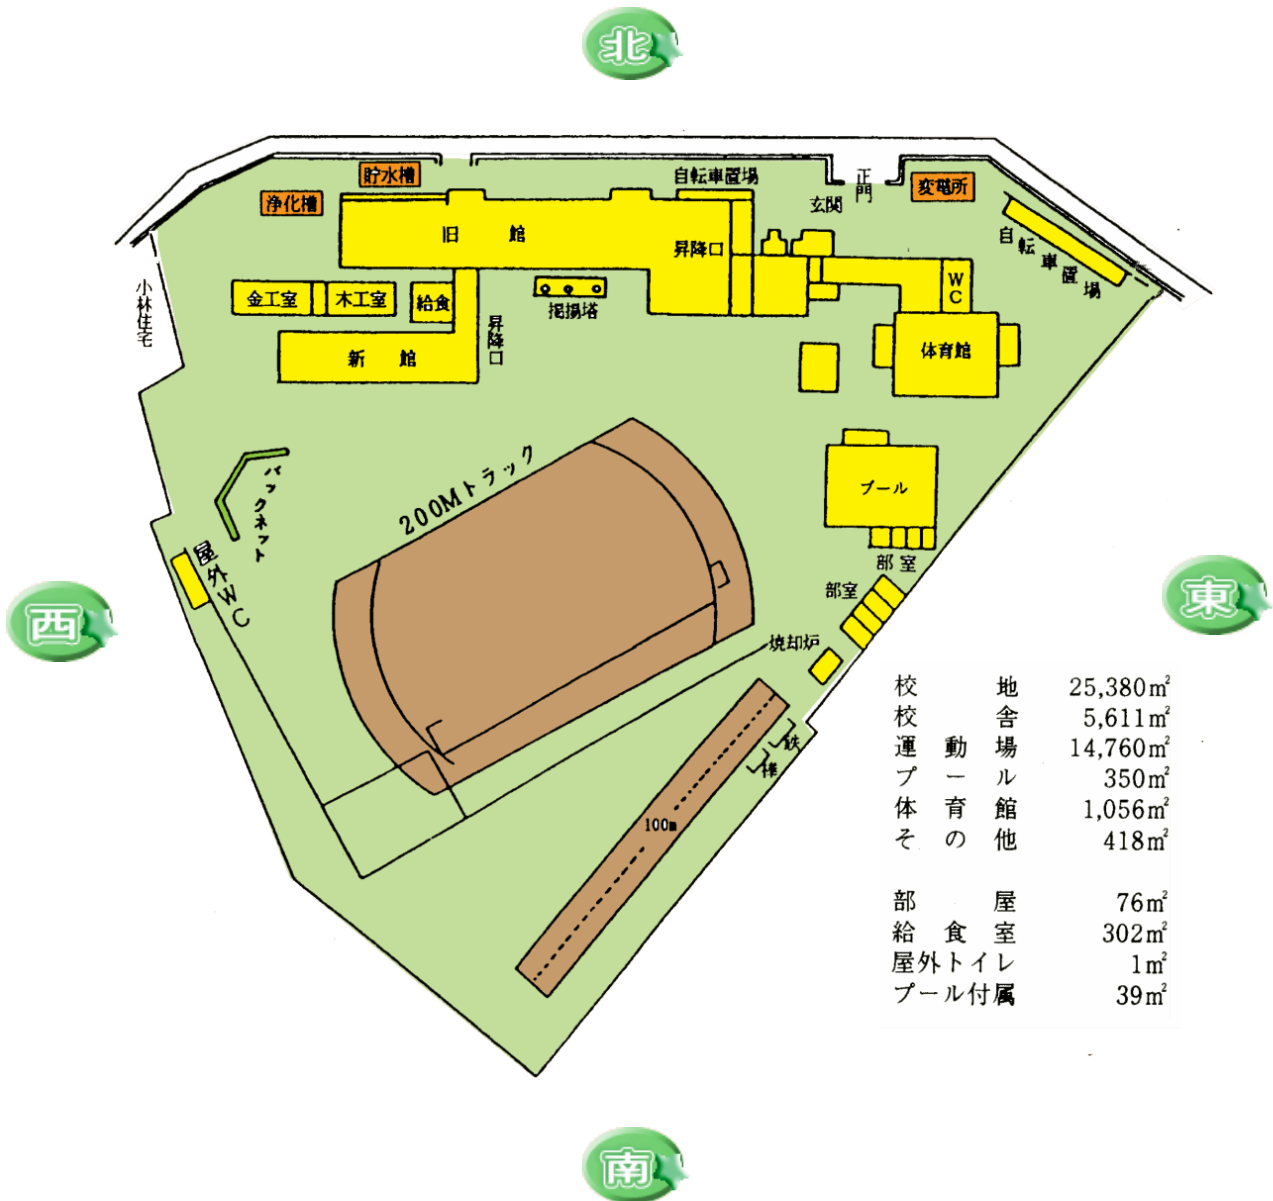

校舎配置図

校舎	地	25,380 ^m ²
校舎	舎	5,611 ^m ²
運動場	場	14,760 ^m ²
プール	ル	350 ^m ²
体育館	館	1,056 ^m ²
その他	他	418 ^m ²
部	屋	76 ^m ²
給食室	室	302 ^m ²
屋外トイレ		1 ^m ²
プール付属		39 ^m ²